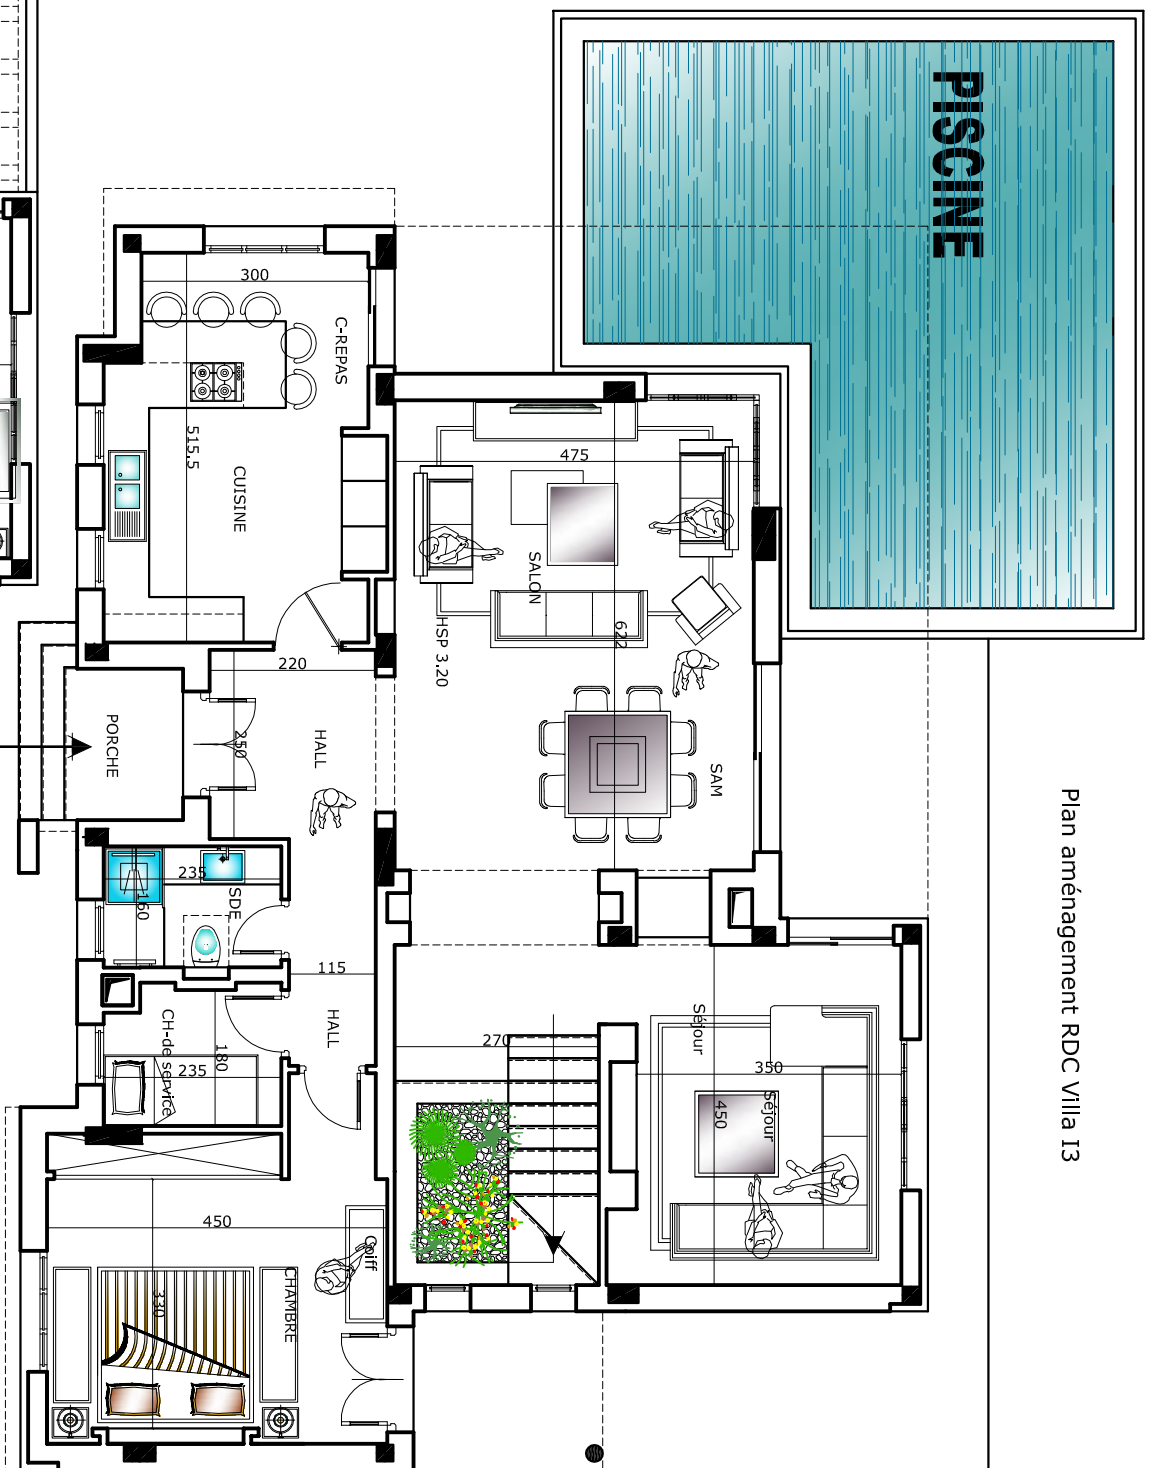

PISCINE

Plan aménagement RDC Villa 13

Plan aménagement étage Villa 13

Ech: 1/100

SOCIETE DE PROMOTION
IMMOBILIERE GUEDRI
Résidence Mandarine

Villa type 13
1 U