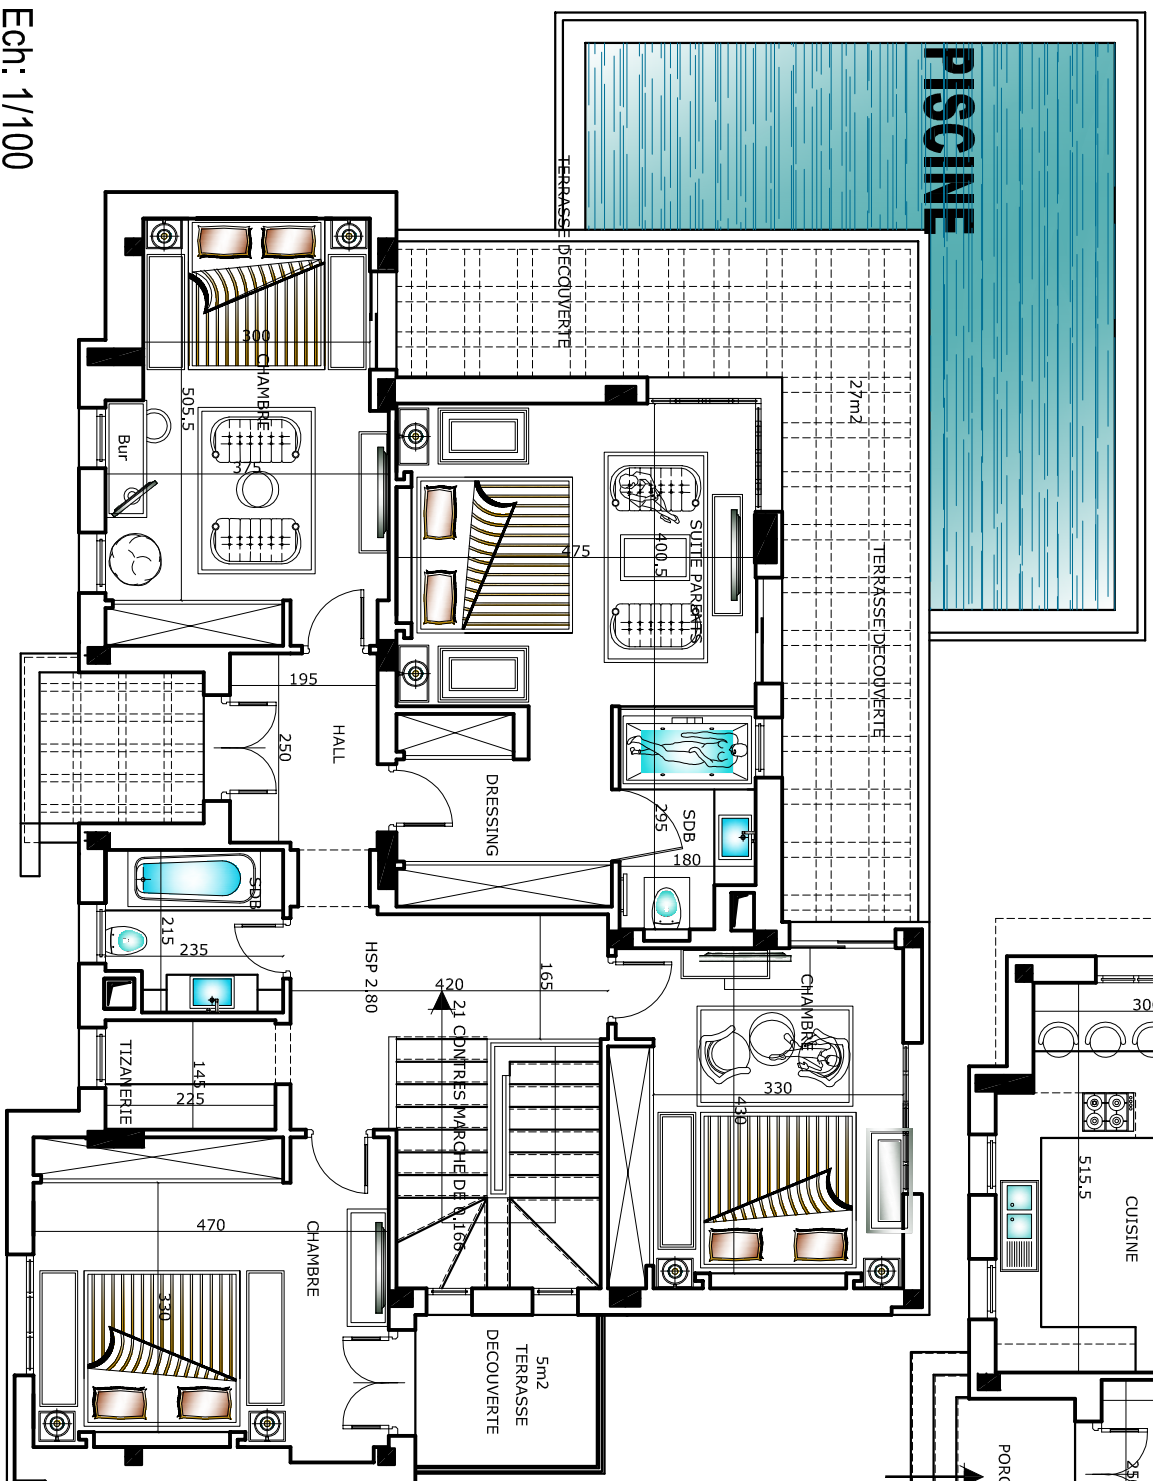

PISCINE

Plan aménagement RDC Villa 13

Plan aménagement étage Villa 13

Ech: 1/100

SOCIETE DE PROMOTION
IMMOBILIERE GUEDRI
Résidence Mandarine

Villa type 13
1 U