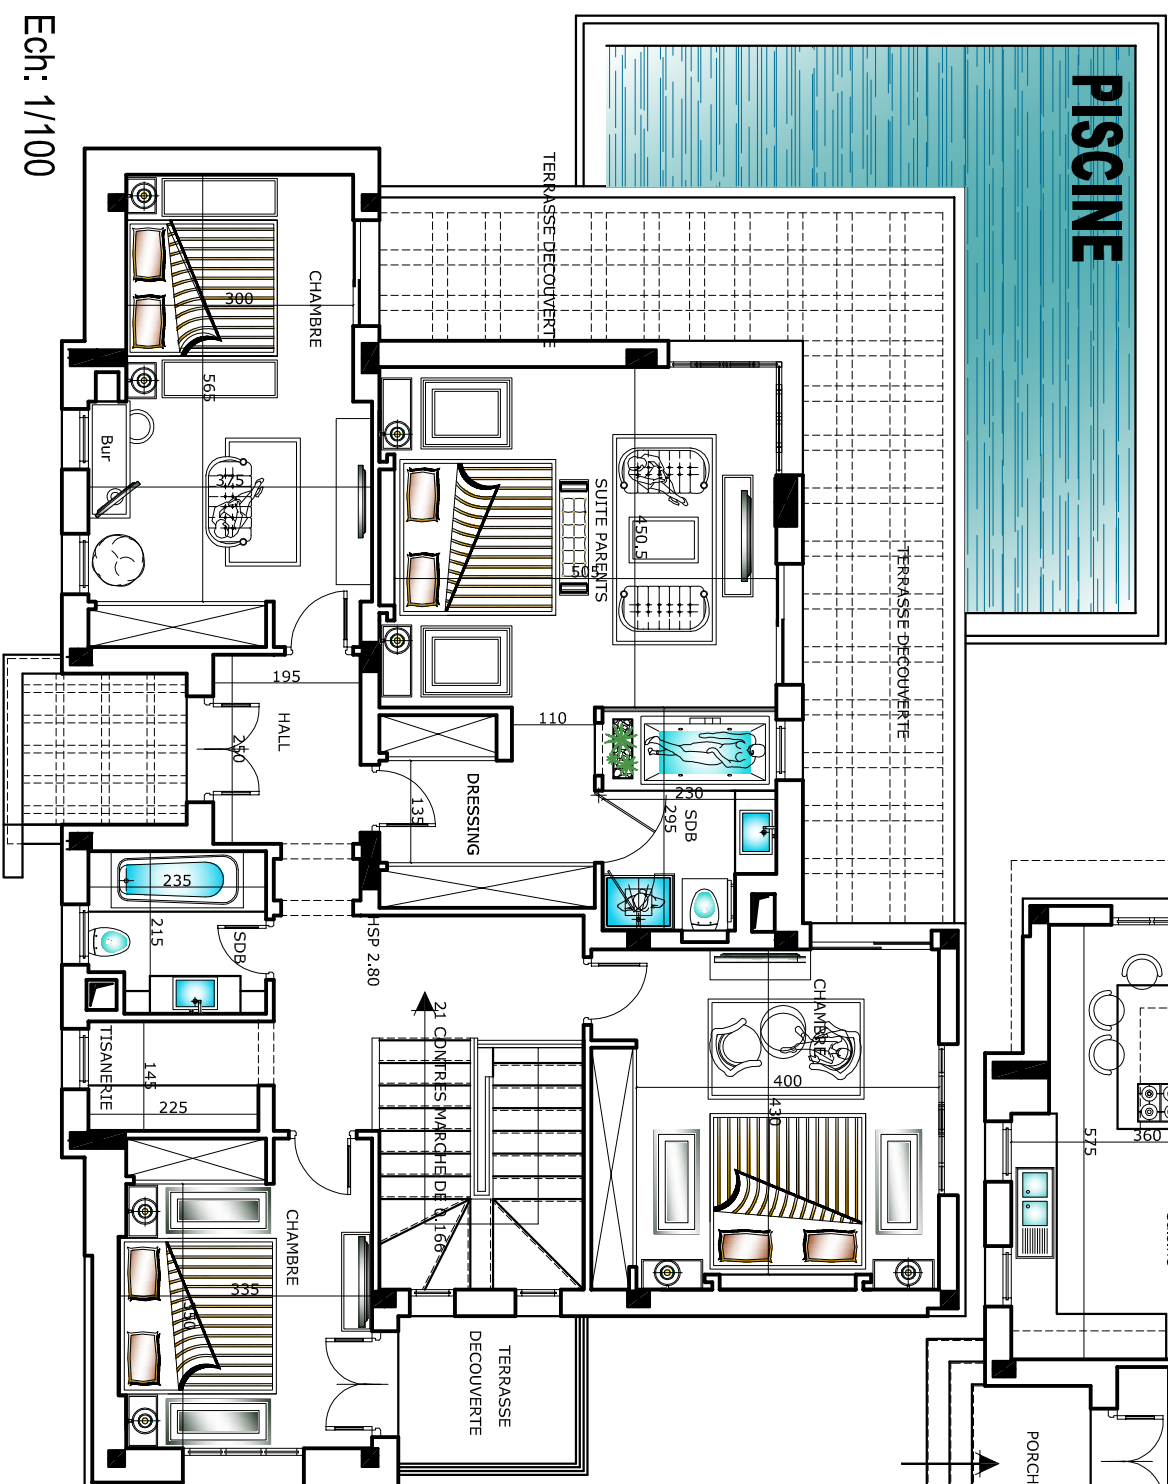

PISCINE

Plan aménagement RDC Villa 12

Plan aménagement étage Villa 12

Ech: 1/100

**SOCIETE DE PROMOTION
IMMOBILIERE GUEDRI**
Résidence Mandarine

**Villa type 12
1 U**