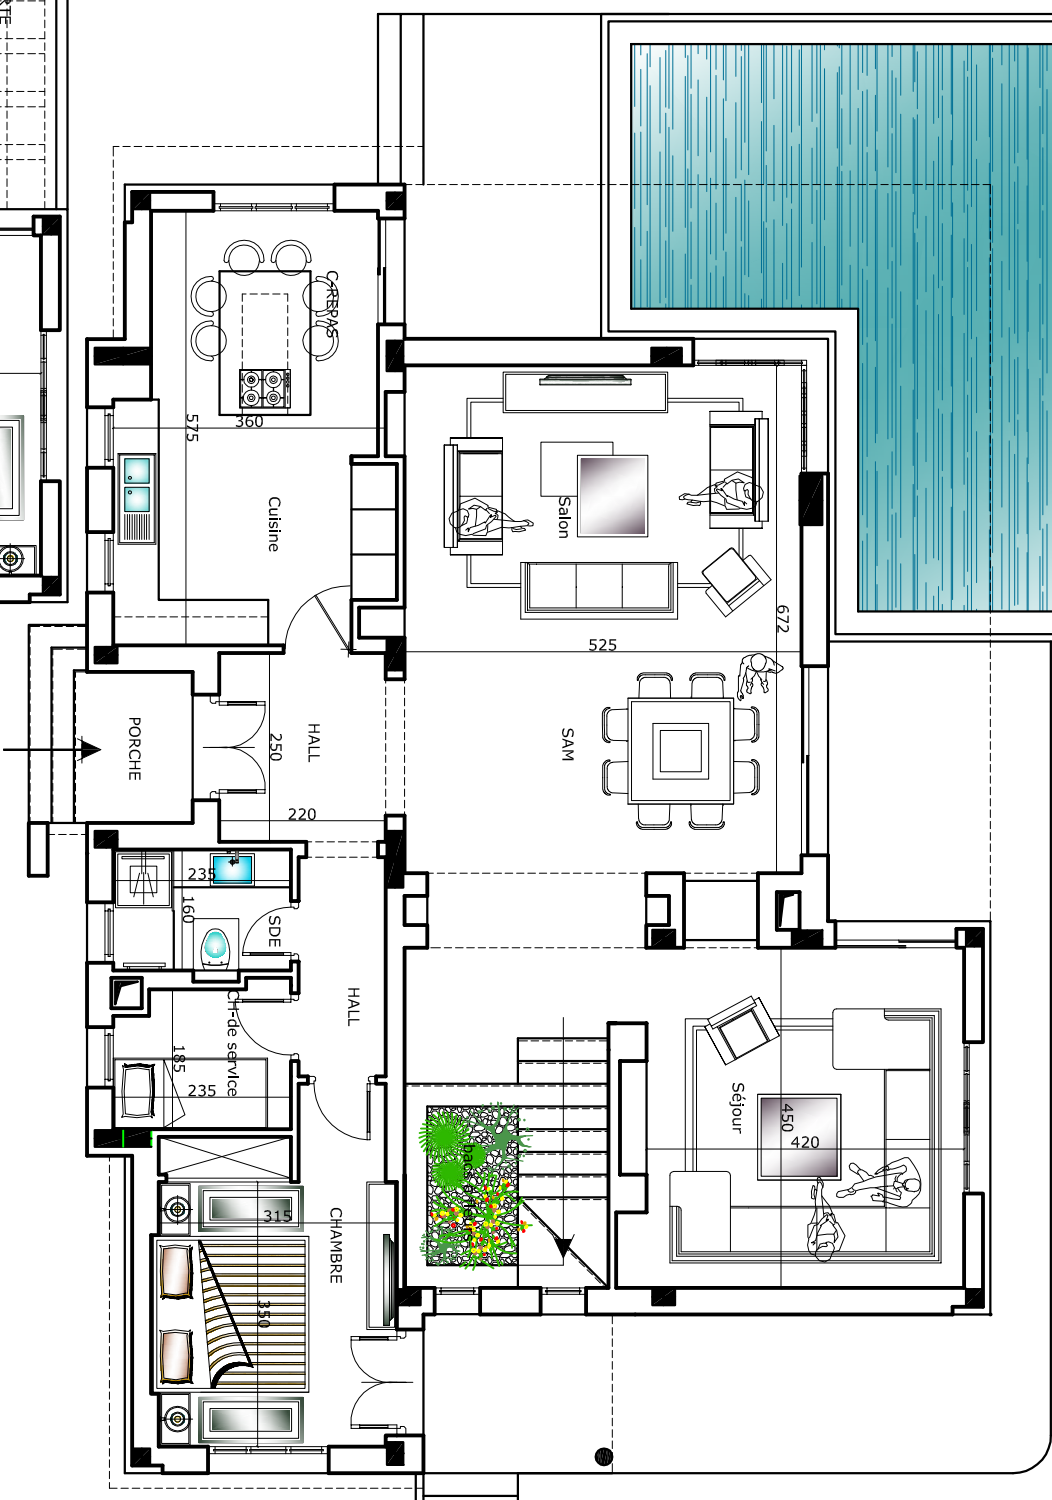

PISCINE

Plan aménagement RDC Villa 12

Plan aménagement étage Villa 12

Ech: 1/100

**SOCIETE DE PROMOTION
IMMOBILIERE GUEDRI**
Résidence Mandarine

**Villa type 12
1 U**